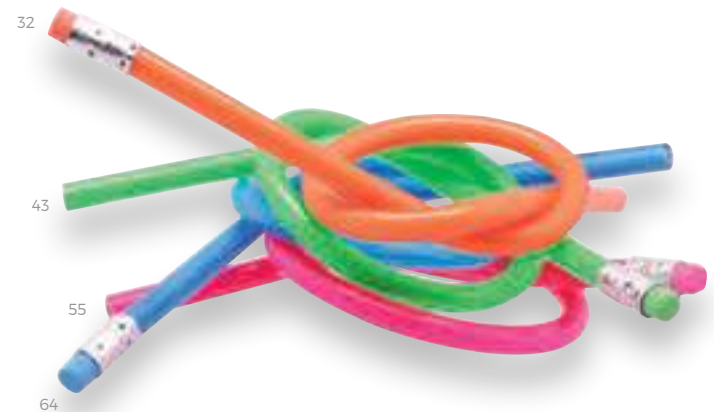

00 52 65 32 42

D1/H

IP290120

17,5 cm

Lápis de carvão, com ponta colorida.
Lápiz con punta de color.

62

76 75 74

D1/H

IP290125

17,5 cm

Lápis triangular fluorescente, madeira preta.
Lápiz triangular fluorescente, madera negra.

72

D1

IP290107

32 x Ø0,5 cm

Lápis de plástico, flexível.
Lápiz de plástico, flexible.

P. 250 - IP290106

32

43

55

64