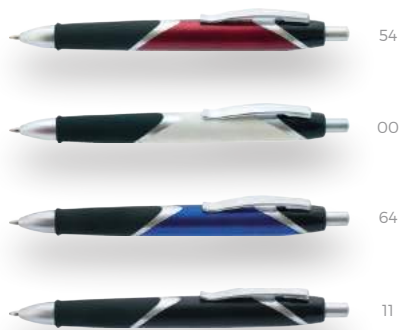

54
00
64
11

D1/H

IP131388

14 cm

Esferográfica de plástico, contraste de cores e materiais.
Bolígrafo de plástico, contraste de colores y materiales.