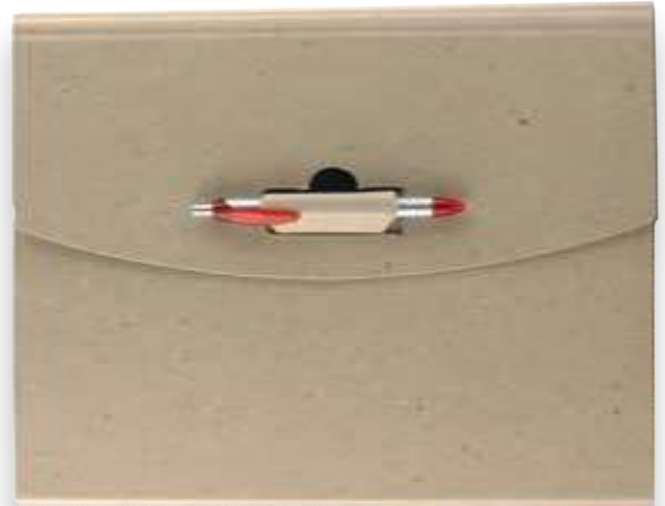

### IP250548

24 x 33,5 x 0,8 cm

Prancheta em PU, com bolsa no verso.  
Portapapeles em PU, con bolsillo trasero.

B1

**IP310769**

31,5 x 25 x 2 cm

Pasta em cartão reciclado, com mola para bloco.  
Carpeta en cartón reciclado con pinza para blocs