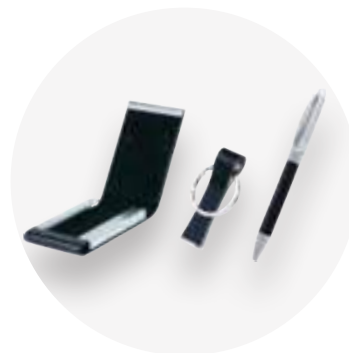

### IP420762

17 x 16 cm

Conjunto de porta-chaves, esferográfica e porta-cartões em PU.  
Set llavero, bolígrafo y tarjetero en PU.

E2/F1

**IP420739**

10,5 x 7,5 x 1,5 cm

Carteira unissexo em pele para cartões pessoais.  
Tarjetero unisex en piel.