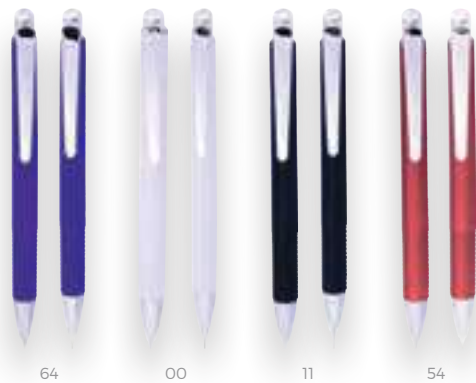

D1/H

IP330365

13 cm

Conjunto de esferográfica e lapiseira de plástico.
Juego de bolígrafo y portaminas de plástico.