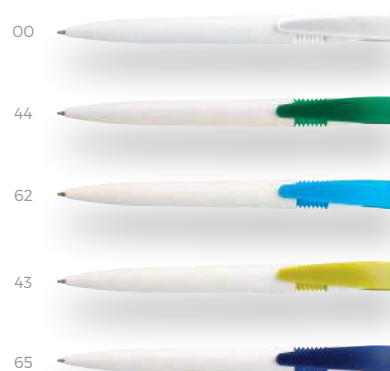

55

**IP131405**

14 cm

Esferográfica de plástico, clip en cor contraste.  
Bolígrafo de plástico, con clip en color contraste.

22

**IP131397**

14 cm

Esferográfica de plástico, diseño clip mola.  
Bolígrafo de plástico, diseño clip muelle.